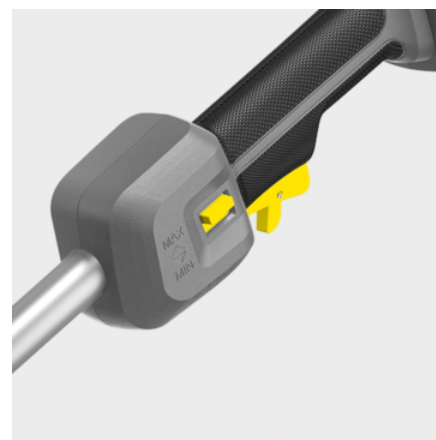

LT 380/36 BP

Ideal für schwer erreichbare Stellen, aber genauso gut auf der Fläche: Unser leistungsstarker Akku-Rasentrimmer LT 380/36 Bp begeistert mit maximaler Flexibilität und komfortablem Handling.

Bestell-Nr. 1.042-502.0

- Bürstenloser Motor
- Ergonomischer Rundgriff
- Geringes Gewicht mit idealem Schwerpunkt

Technische Daten

| | | |
|------------------------------------|--------------|-------------------------------------|
| EAN-Code | | 4054278634333 |
| Akkuplattform | | 36-V-Akkuplattform |
| Fadendurchmesser | mm | 1,6 |
| Fadennachschub | | Tippautomatik |
| Fadengeometrie | | rund, mit Vertiefungen |
| Geschwindigkeitsregulierung | | ja |
| Drehzahl | U/min | Stufe 1: 4600 / Stufe 2: 5600 |
| Schneidwerkzeug | | Fadenkopf |
| Schnittkreisdurchmesser | cm | 38 |
| Spannung | V | 36 |
| Laufzeit je Akkuladung | min | max. 35 (6,0 Ah) / max. 45 (7,5 Ah) |
| Gewicht ohne Zubehör | kg | 3,5 |
| Gewicht inkl. Verpackung | kg | 5,6 |
| Abmessungen (L × B × H) | mm | 1780 × 360 × 250 |

Ausstattung

| | |
|-------------------------------|---|
| Zusätzlicher Handgriff | ■ |
| Schultergurt | ■ |
| Inbusschlüssel | ■ |
| Fadenspule | ■ |

■ Im Lieferumfang enthalten.

Ergonomischer Rundgriff

- Ermöglicht komfortables Arbeiten.
- Individuell einstellbar für jeden Anwender.

Robuster Trimmerkopf

- Einfaches Nachschieben des Trimmerfadens durch Drücken des Kopfs auf den Boden.
- Komfortable, einfache Fadenbestückung.

Variable Drehzahl

- Ermöglicht Anpassung an die jeweilige Anwendung.
- Verlängert die Laufzeit.