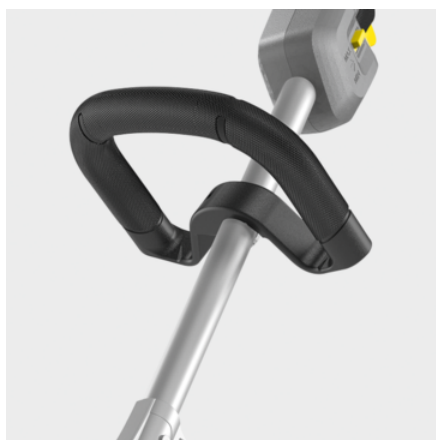

LT 380/36 BP

Ideal für schwer erreichbare Stellen, aber genauso gut auf der Fläche: Unser leistungsstarker Akku-Rasentrimmer LT 380/36 Bp begeistert mit maximaler Flexibilität und komfortablem Handling.

Bestell-Nr. 1.042-502.0

- Bürstenloser Motor
- Ergonomischer Rundgriff
- Geringes Gewicht mit idealem Schwerpunkt

Technische Daten

| | | |
|------------------------------------|--------------|-------------------------------------|
| EAN-Code | | 4054278634333 |
| Akkuplattform | | 36-V-Akkuplattform |
| Fadendurchmesser | mm | 1,6 |
| Fadennachschub | | Tippautomatik |
| Fadengeometrie | | rund, mit Vertiefungen |
| Geschwindigkeitsregulierung | | ja |
| Drehzahl | U/min | Stufe 1: 4600 / Stufe 2: 5600 |
| Schneidwerkzeug | | Fadenkopf |
| Schnittkreisdurchmesser | cm | 38 |
| Spannung | V | 36 |
| Laufzeit je Akkuladung | min | max. 35 (6,0 Ah) / max. 45 (7,5 Ah) |
| Gewicht ohne Zubehör | kg | 3,5 |
| Gewicht inkl. Verpackung | kg | 5,6 |
| Abmessungen (L × B × H) | mm | 1780 × 360 × 250 |

Ausstattung

| | |
|-------------------------------|---|
| Zusätzlicher Handgriff | ■ |
| Schultergurt | ■ |
| Inbusschlüssel | ■ |
| Fadenspule | ■ |

■ Im Lieferumfang enthalten.

Ergonomischer Rundgriff

- Ermöglicht komfortables Arbeiten.
- Individuell einstellbar für jeden Anwender.

Robuster Trimmerkopf

- Einfaches Nachschieben des Trimmerfadens durch Drücken des Kopfs auf den Boden.
- Komfortable, einfache Fadenbestückung.

Variable Drehzahl

- Ermöglicht Anpassung an die jeweilige Anwendung.
- Verlängert die Laufzeit.